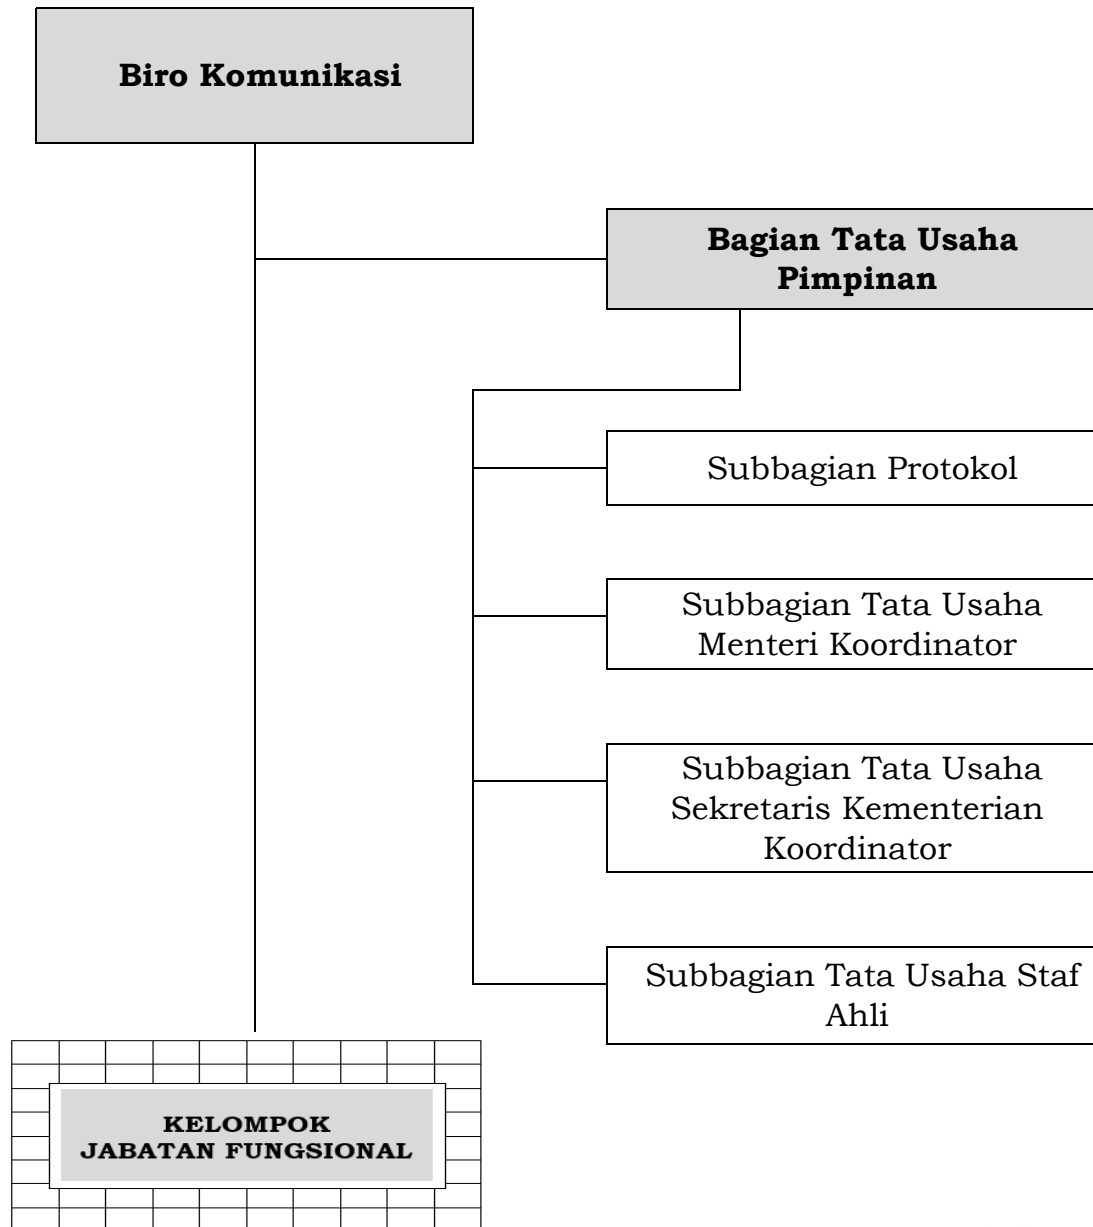

Struktur Organisasi Kementerian Koordinator Bidang Kemaritiman dan Investasi

**STRUKTUR ORGANISASI
SEKRETARIAT KEMENTERIAN KOORDINATOR**

**STRUKTUR ORGANISASI
BIRO PERENCANAAN
SEKRETARIAT KEMENTERIAN KOORDINATOR**

**STRUKTUR ORGANISASI
BIRO HUKUM
SEKRETARIAT KEMENTERIAN KOORDINATOR**

**STRUKTUR ORGANISASI
BIRO KOMUNIKASI
SEKRETARIAT KEMENTERIAN KOORDINATOR**

**STRUKTUR ORGANISASI
BIRO UMUM
SEKRETARIAT KEMENTERIAN KOORDINATOR**