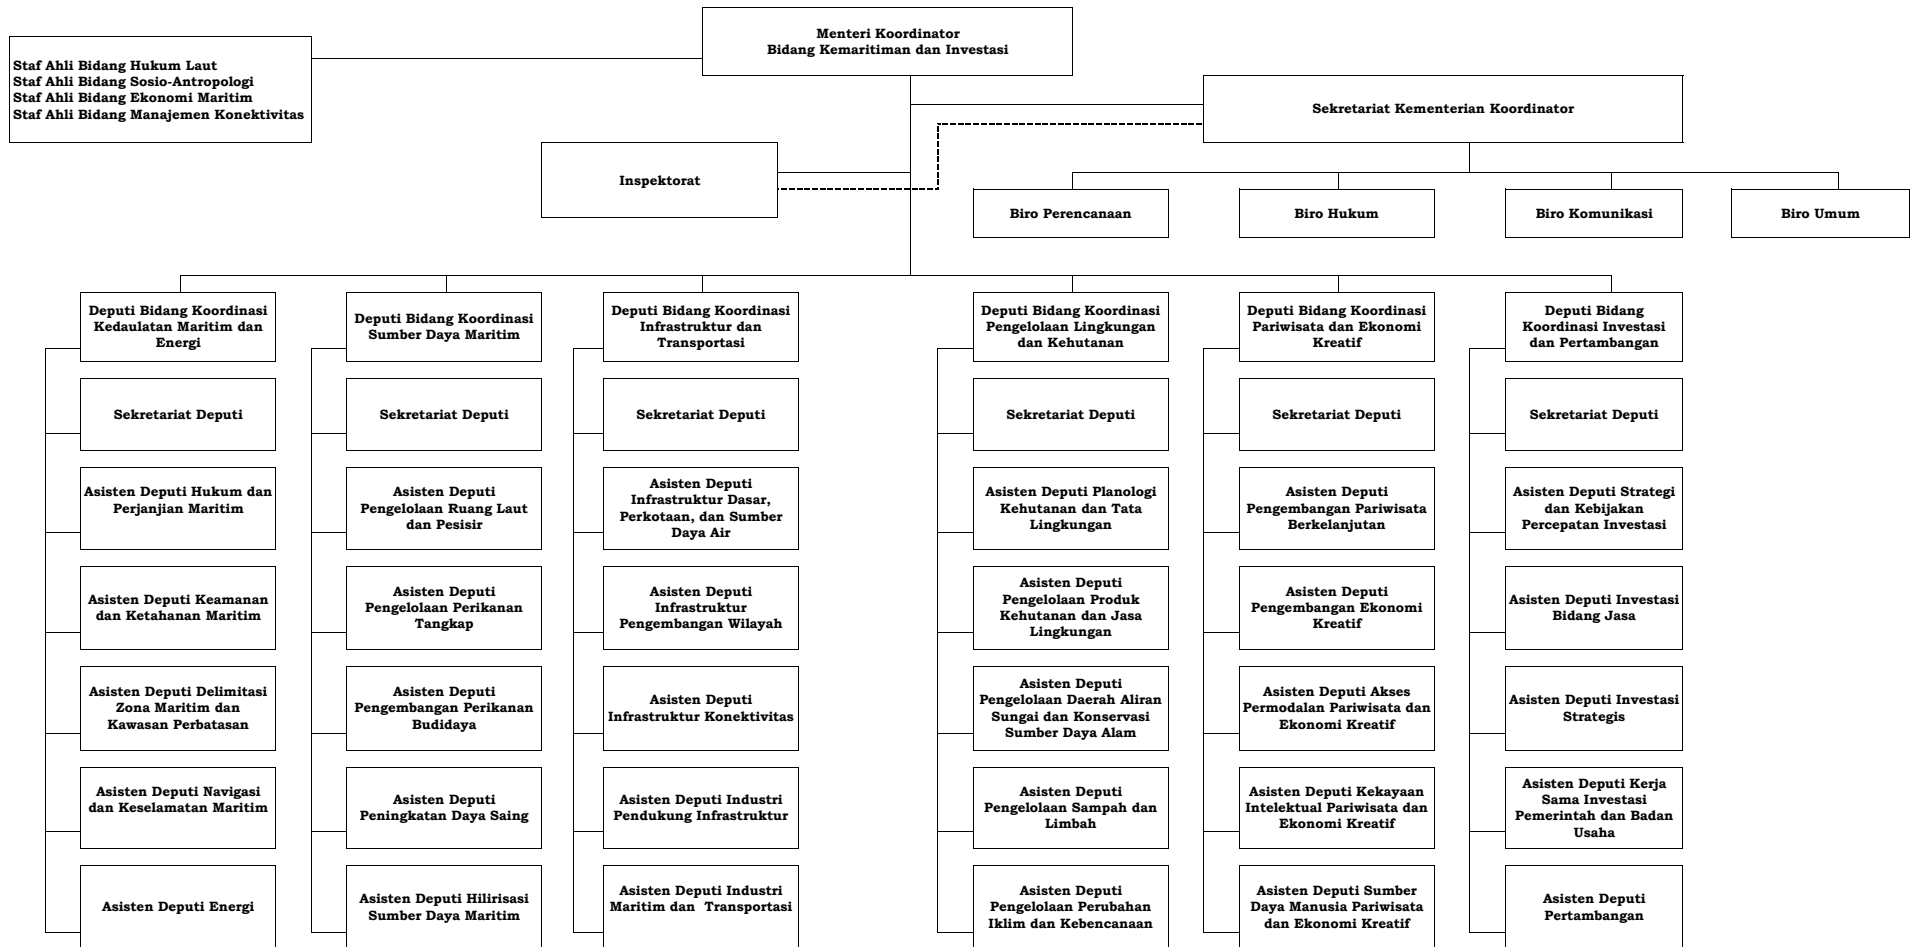

Struktur Organisasi Kementerian Koordinator Bidang Kemaritiman dan Investasi

**STRUKTUR ORGANISASI
SEKRETARIAT KEMENTERIAN KOORDINATOR**

**STRUKTUR ORGANISASI
BIRO PERENCANAAN
SEKRETARIAT KEMENTERIAN KOORDINATOR**

**STRUKTUR ORGANISASI
BIRO HUKUM
SEKRETARIAT KEMENTERIAN KOORDINATOR**

**STRUKTUR ORGANISASI
BIRO KOMUNIKASI
SEKRETARIAT KEMENTERIAN KOORDINATOR**

**STRUKTUR ORGANISASI
BIRO UMUM
SEKRETARIAT KEMENTERIAN KOORDINATOR**

**STRUKTUR ORGANISASI
DEPUTI BIDANG KOORDINASI KEDAULATAN MARITIM DAN ENERGI**

**STRUKTUR ORGANISASI
DEPUTI BIDANG KOORDINASI SUMBER DAYA MARITIM**

**STRUKTUR ORGANISASI
DEPUTI BIDANG KOORDINASI INFRASTRUKTUR DAN TRANSPORTASI**

**STRUKTUR ORGANISASI
DEPUTI BIDANG KOORDINASI PENGELOLAAN LINGKUNGAN DAN KEHUTANAN**

**STRUKTUR ORGANISASI
DEPUTI BIDANG KOORDINASI PARIWISATA DAN EKONOMI KREATIF**

**STRUKTUR ORGANISASI
DEPUTI BIDANG KOORDINASI INVESTASI DAN PERTAMBANGAN**