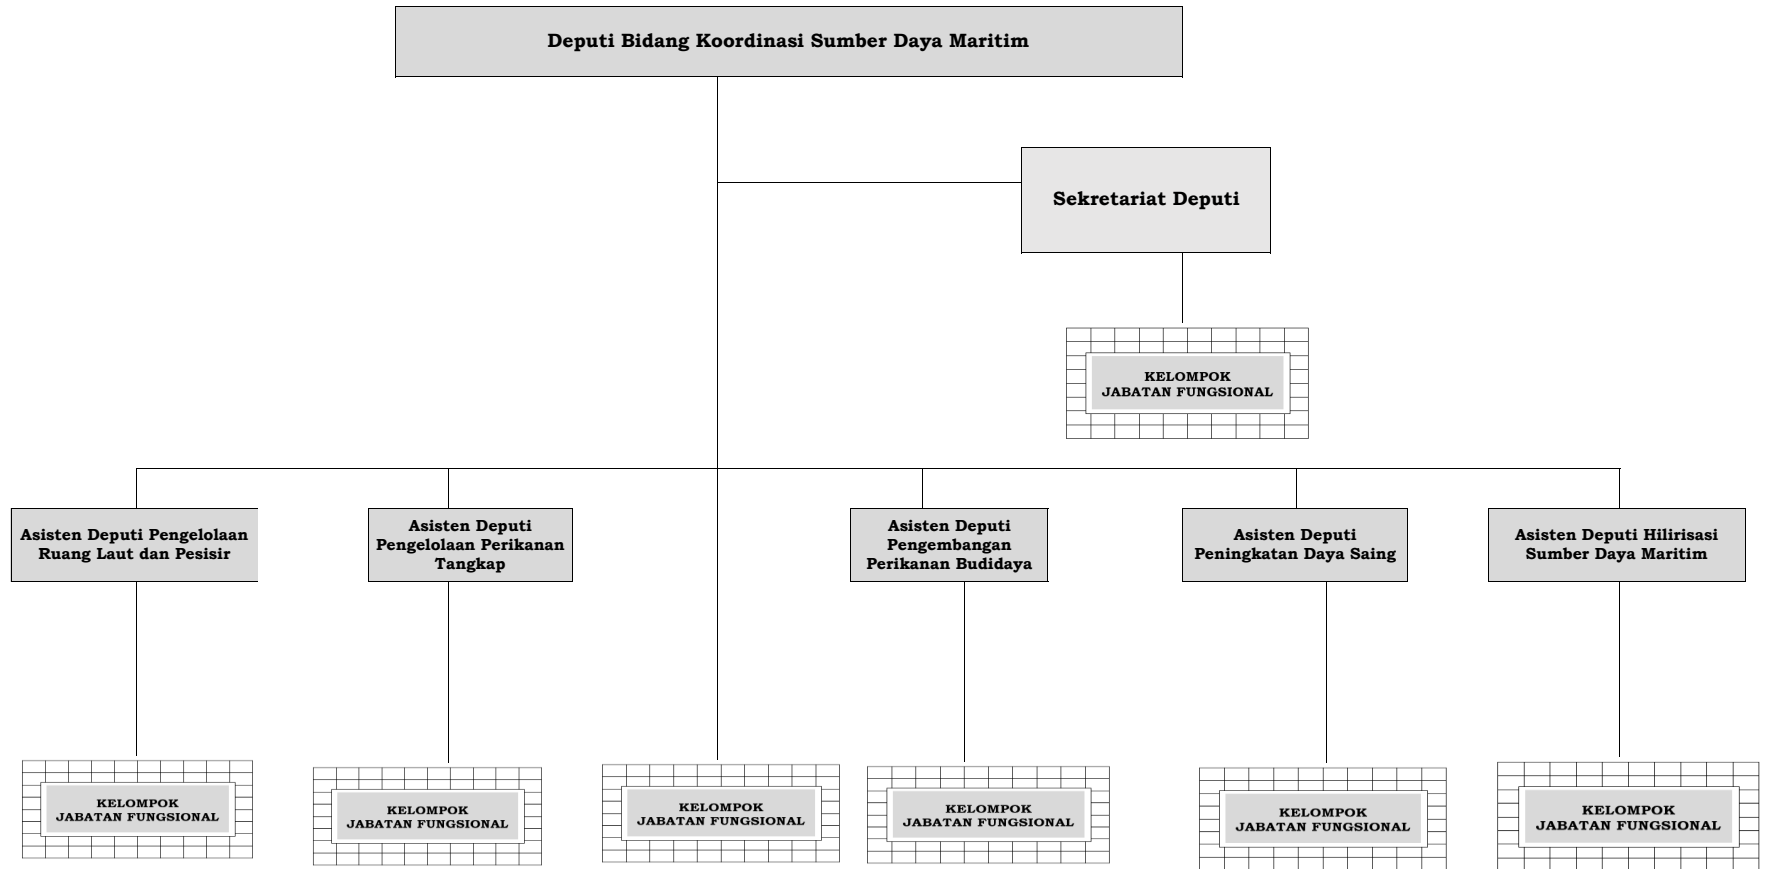

Struktur Organisasi Kementerian Koordinator Bidang Kemaritiman dan Investasi

**STRUKTUR ORGANISASI
SEKRETARIAT KEMENTERIAN KOORDINATOR**

**STRUKTUR ORGANISASI
BIRO PERENCANAAN
SEKRETARIAT KEMENTERIAN KOORDINATOR**

**STRUKTUR ORGANISASI
BIRO HUKUM
SEKRETARIAT KEMENTERIAN KOORDINATOR**

**STRUKTUR ORGANISASI
BIRO KOMUNIKASI
SEKRETARIAT KEMENTERIAN KOORDINATOR**

**STRUKTUR ORGANISASI
BIRO UMUM
SEKRETARIAT KEMENTERIAN KOORDINATOR**

**STRUKTUR ORGANISASI
DEPUTI BIDANG KOORDINASI KEDAULATAN MARITIM DAN ENERGI**

**STRUKTUR ORGANISASI
DEPUTI BIDANG KOORDINASI SUMBER DAYA MARITIM**

**STRUKTUR ORGANISASI
DEPUTI BIDANG KOORDINASI INFRASTRUKTUR DAN TRANSPORTASI**