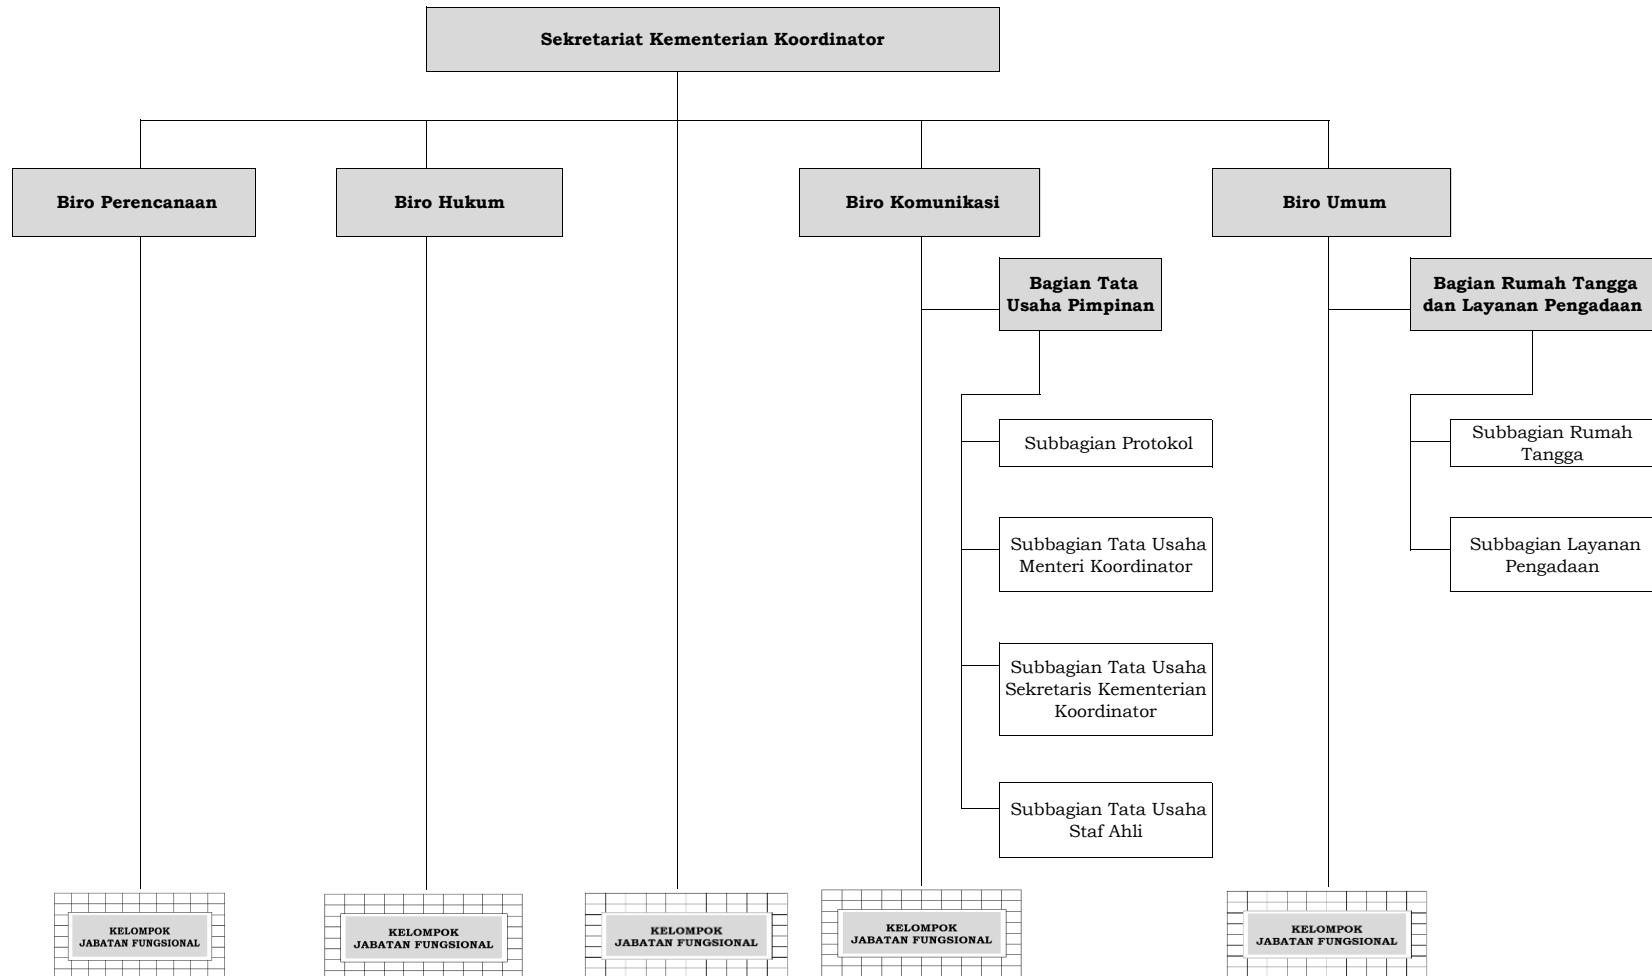

Struktur Organisasi Kementerian Koordinator Bidang Kemaritiman dan Investasi

**STRUKTUR ORGANISASI
SEKRETARIAT KEMENTERIAN KOORDINATOR**

**STRUKTUR ORGANISASI
BIRO PERENCANAAN
SEKRETARIAT KEMENTERIAN KOORDINATOR**

**STRUKTUR ORGANISASI
BIRO HUKUM
SEKRETARIAT KEMENTERIAN KOORDINATOR**

**STRUKTUR ORGANISASI
BIRO KOMUNIKASI
SEKRETARIAT KEMENTERIAN KOORDINATOR**

**STRUKTUR ORGANISASI
BIRO UMUM
SEKRETARIAT KEMENTERIAN KOORDINATOR**