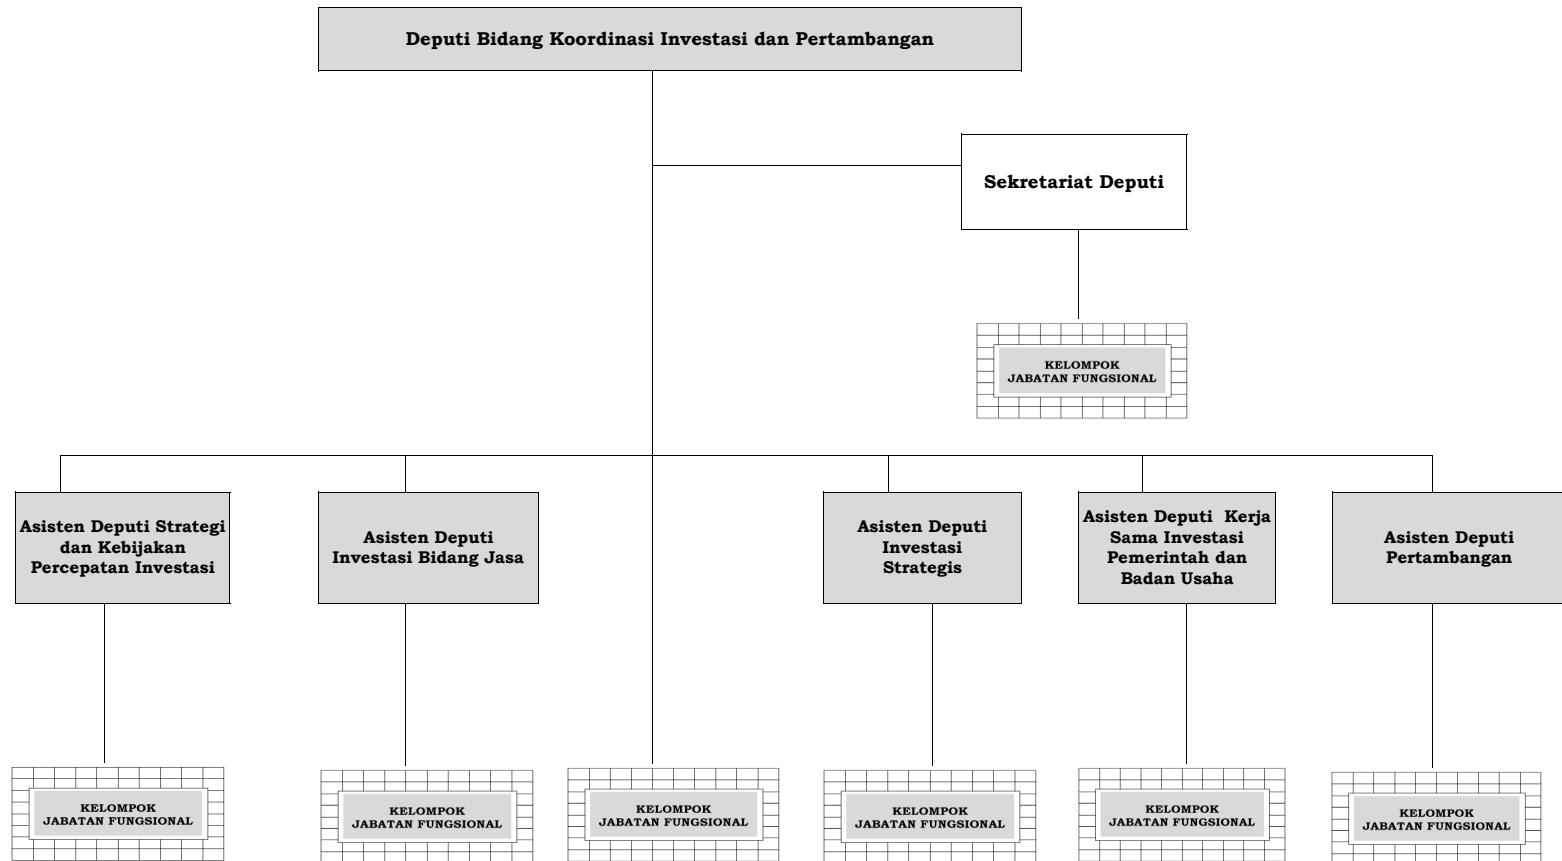

Struktur Organisasi Kementerian Koordinator Bidang Kemaritiman dan Investasi

**STRUKTUR ORGANISASI
SEKRETARIAT KEMENTERIAN KOORDINATOR**

**STRUKTUR ORGANISASI
BIRO PERENCANAAN
SEKRETARIAT KEMENTERIAN KOORDINATOR**

**STRUKTUR ORGANISASI
BIRO HUKUM
SEKRETARIAT KEMENTERIAN KOORDINATOR**

**STRUKTUR ORGANISASI
BIRO KOMUNIKASI
SEKRETARIAT KEMENTERIAN KOORDINATOR**

**STRUKTUR ORGANISASI
BIRO UMUM
SEKRETARIAT KEMENTERIAN KOORDINATOR**

**STRUKTUR ORGANISASI
DEPUTI BIDANG KOORDINASI KEDAULATAN MARITIM DAN ENERGI**

**STRUKTUR ORGANISASI
DEPUTI BIDANG KOORDINASI SUMBER DAYA MARITIM**

**STRUKTUR ORGANISASI
DEPUTI BIDANG KOORDINASI INFRASTRUKTUR DAN TRANSPORTASI**

**STRUKTUR ORGANISASI
DEPUTI BIDANG KOORDINASI PENGELOLAAN LINGKUNGAN DAN KEHUTANAN**

**STRUKTUR ORGANISASI
DEPUTI BIDANG KOORDINASI PARIWISATA DAN EKONOMI KREATIF**

**STRUKTUR ORGANISASI
DEPUTI BIDANG KOORDINASI INVESTASI DAN PERTAMBANGAN**