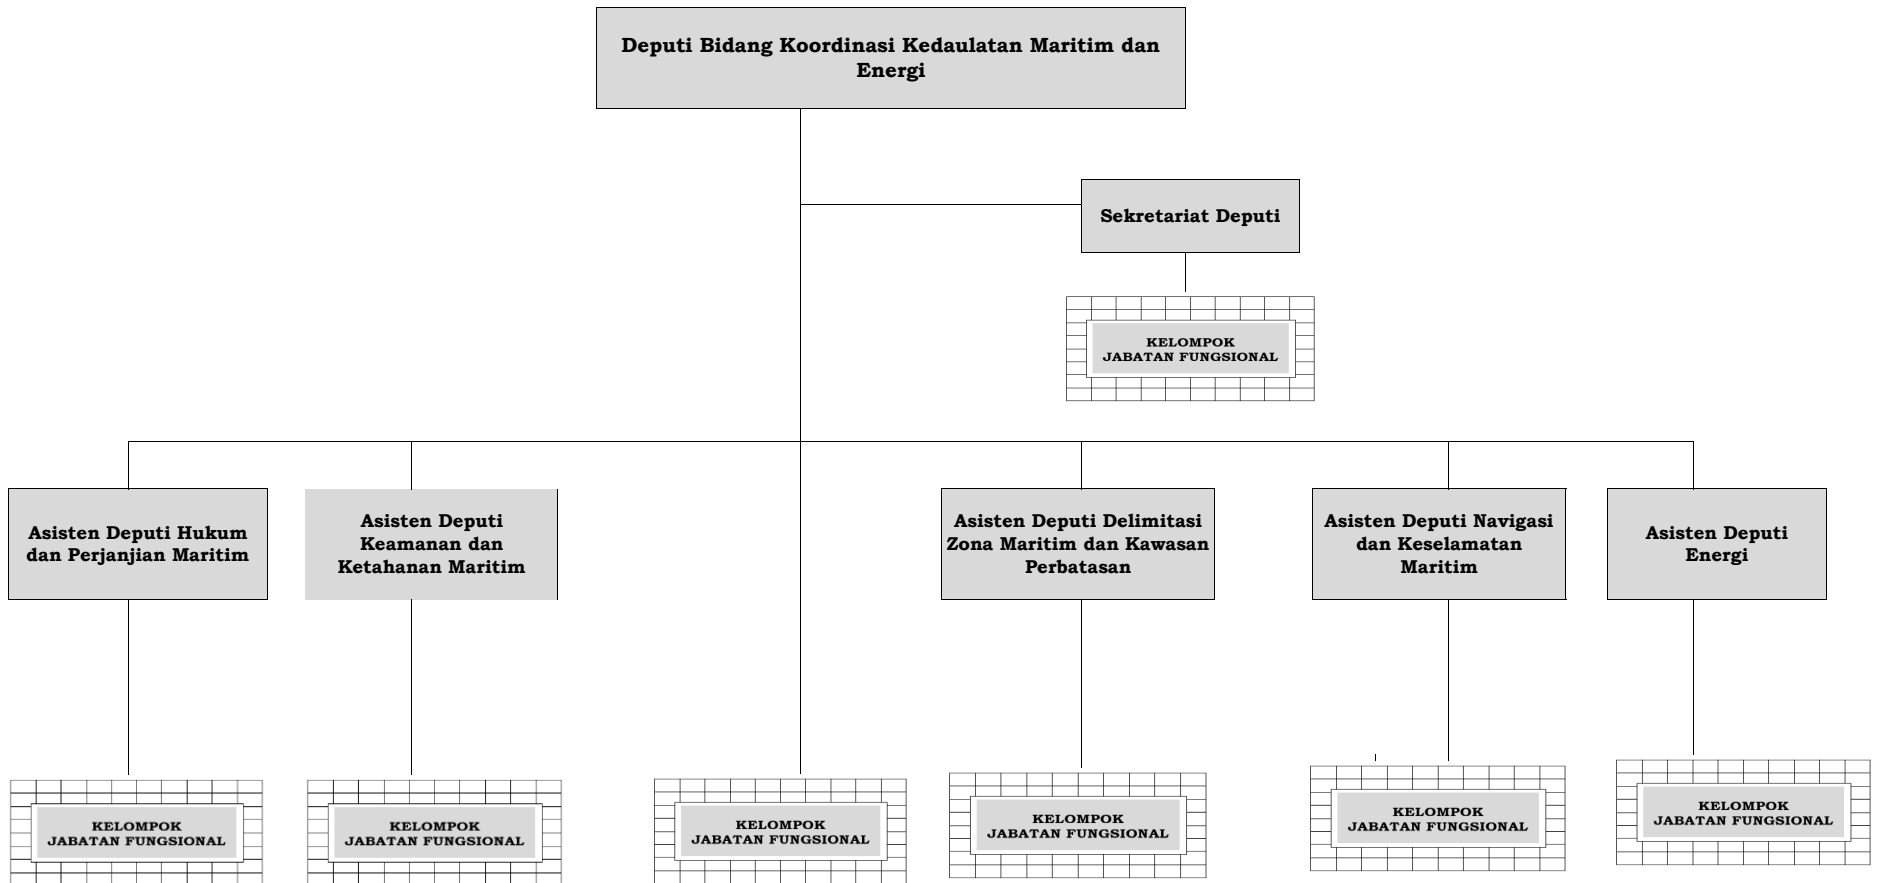

Struktur Organisasi Kementerian Koordinator Bidang Kemaritiman dan Investasi

**STRUKTUR ORGANISASI
SEKRETARIAT KEMENTERIAN KOORDINATOR**

**STRUKTUR ORGANISASI
BIRO PERENCANAAN
SEKRETARIAT KEMENTERIAN KOORDINATOR**

**STRUKTUR ORGANISASI
BIRO HUKUM
SEKRETARIAT KEMENTERIAN KOORDINATOR**

**STRUKTUR ORGANISASI
BIRO KOMUNIKASI
SEKRETARIAT KEMENTERIAN KOORDINATOR**

**STRUKTUR ORGANISASI
BIRO UMUM
SEKRETARIAT KEMENTERIAN KOORDINATOR**

**STRUKTUR ORGANISASI
DEPUTI BIDANG KOORDINASI KEDAULATAN MARITIM DAN ENERGI**

**STRUKTUR ORGANISASI
DEPUTI BIDANG KOORDINASI SUMBER DAYA MARITIM**

**STRUKTUR ORGANISASI
DEPUTI BIDANG KOORDINASI INFRASTRUKTUR DAN TRANSPORTASI**