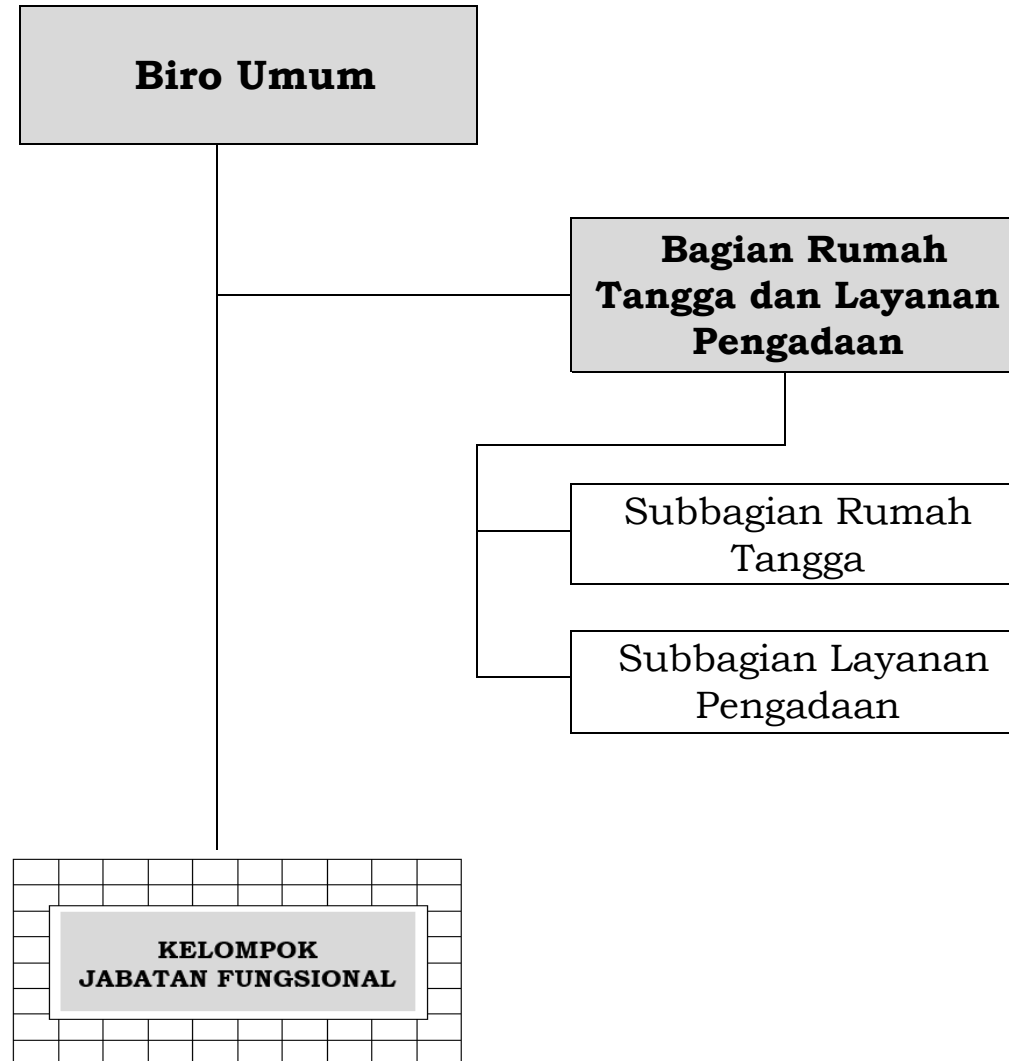

Struktur Organisasi Kementerian Koordinator Bidang Kemaritiman dan Investasi

**STRUKTUR ORGANISASI
SEKRETARIAT KEMENTERIAN KOORDINATOR**

**STRUKTUR ORGANISASI
BIRO PERENCANAAN
SEKRETARIAT KEMENTERIAN KOORDINATOR**

**STRUKTUR ORGANISASI
BIRO HUKUM
SEKRETARIAT KEMENTERIAN KOORDINATOR**

**STRUKTUR ORGANISASI
BIRO KOMUNIKASI
SEKRETARIAT KEMENTERIAN KOORDINATOR**

**STRUKTUR ORGANISASI
BIRO UMUM
SEKRETARIAT KEMENTERIAN KOORDINATOR**