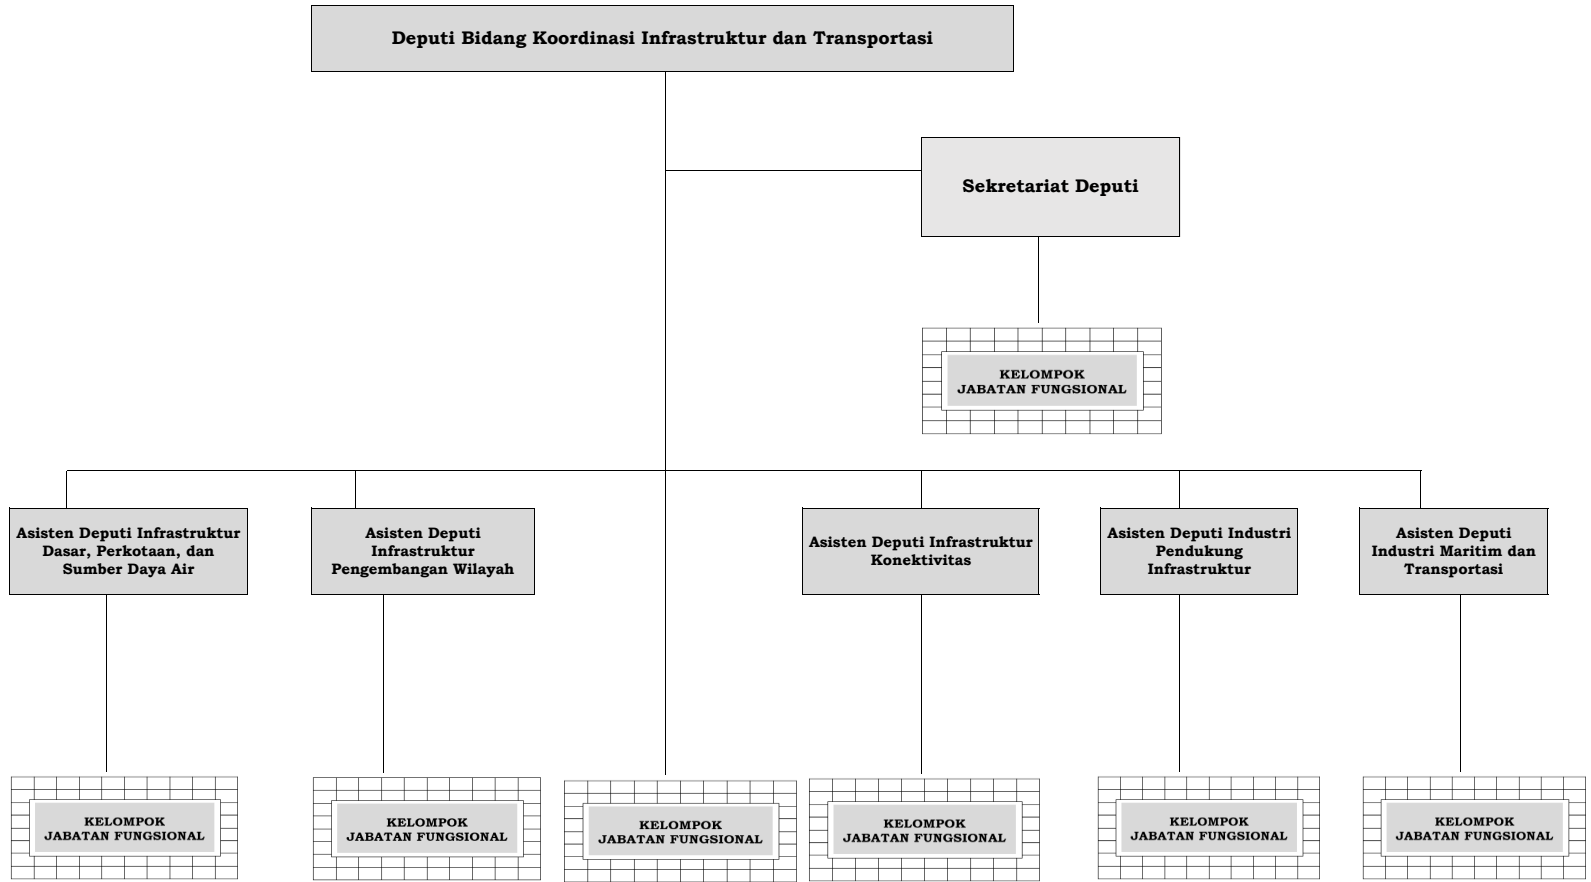

Struktur Organisasi Kementerian Koordinator Bidang Kemaritiman dan Investasi

**STRUKTUR ORGANISASI
SEKRETARIAT KEMENTERIAN KOORDINATOR**

**STRUKTUR ORGANISASI
BIRO PERENCANAAN
SEKRETARIAT KEMENTERIAN KOORDINATOR**

**STRUKTUR ORGANISASI
BIRO HUKUM
SEKRETARIAT KEMENTERIAN KOORDINATOR**

**STRUKTUR ORGANISASI
BIRO KOMUNIKASI
SEKRETARIAT KEMENTERIAN KOORDINATOR**

**STRUKTUR ORGANISASI
BIRO UMUM
SEKRETARIAT KEMENTERIAN KOORDINATOR**

**STRUKTUR ORGANISASI
DEPUTI BIDANG KOORDINASI KEDAULATAN MARITIM DAN ENERGI**

**STRUKTUR ORGANISASI
DEPUTI BIDANG KOORDINASI SUMBER DAYA MARITIM**

**STRUKTUR ORGANISASI
DEPUTI BIDANG KOORDINASI INFRASTRUKTUR DAN TRANSPORTASI**