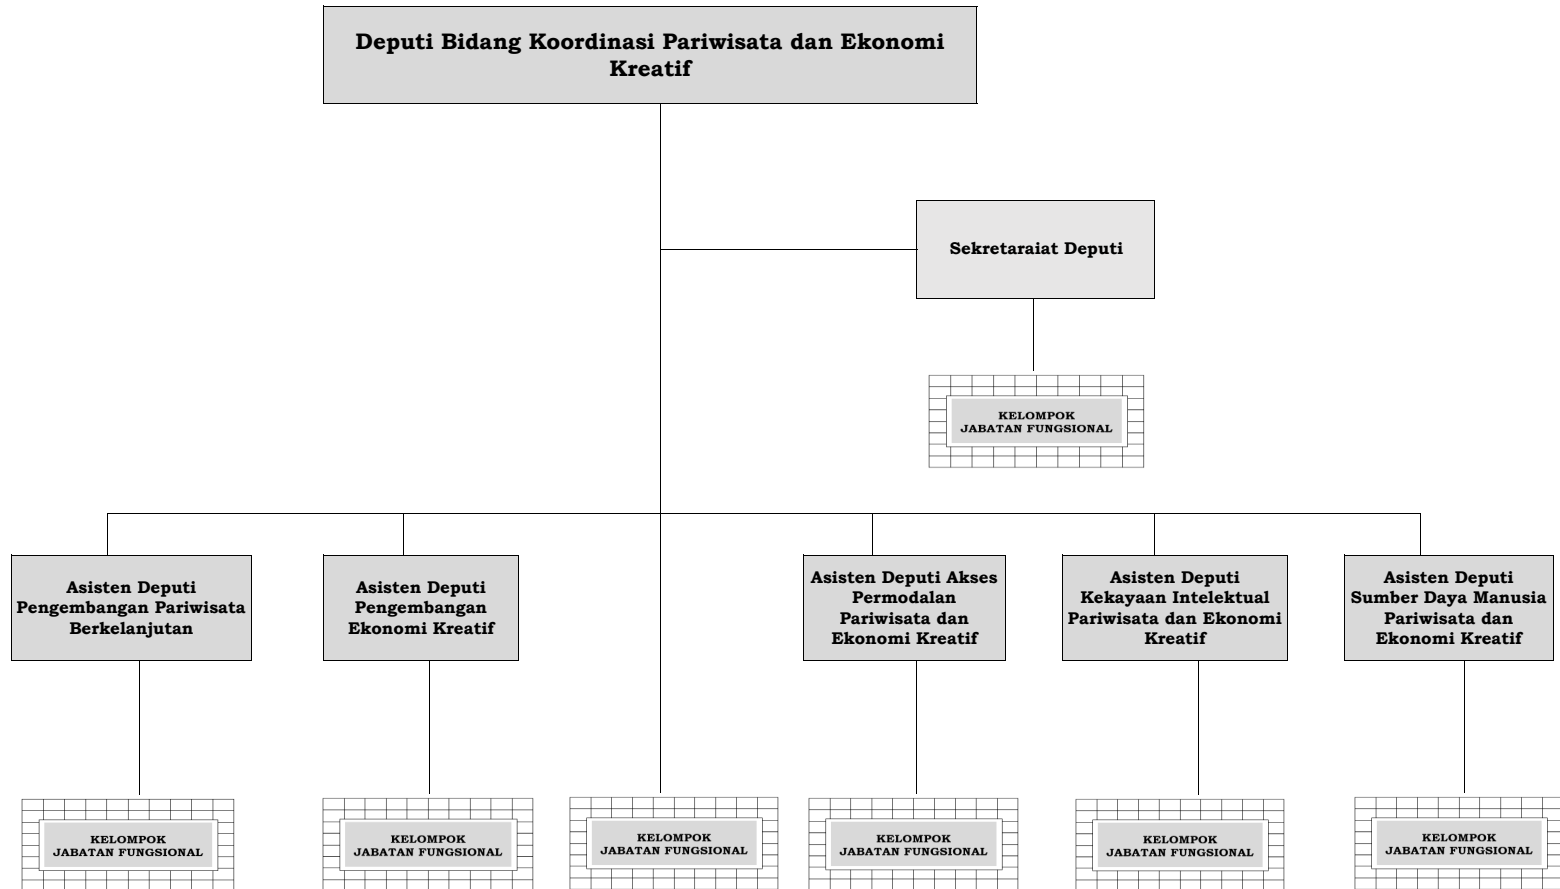

Struktur Organisasi Kementerian Koordinator Bidang Kemaritiman dan Investasi

**STRUKTUR ORGANISASI
SEKRETARIAT KEMENTERIAN KOORDINATOR**

**STRUKTUR ORGANISASI
BIRO PERENCANAAN
SEKRETARIAT KEMENTERIAN KOORDINATOR**

**STRUKTUR ORGANISASI
BIRO HUKUM
SEKRETARIAT KEMENTERIAN KOORDINATOR**

**STRUKTUR ORGANISASI
BIRO KOMUNIKASI
SEKRETARIAT KEMENTERIAN KOORDINATOR**

**STRUKTUR ORGANISASI
BIRO UMUM
SEKRETARIAT KEMENTERIAN KOORDINATOR**

**STRUKTUR ORGANISASI
DEPUTI BIDANG KOORDINASI KEDAULATAN MARITIM DAN ENERGI**

**STRUKTUR ORGANISASI
DEPUTI BIDANG KOORDINASI SUMBER DAYA MARITIM**

**STRUKTUR ORGANISASI
DEPUTI BIDANG KOORDINASI INFRASTRUKTUR DAN TRANSPORTASI**

**STRUKTUR ORGANISASI
DEPUTI BIDANG KOORDINASI PENGELOLAAN LINGKUNGAN DAN KEHUTANAN**

**STRUKTUR ORGANISASI
DEPUTI BIDANG KOORDINASI PARIWISATA DAN EKONOMI KREATIF**

**STRUKTUR ORGANISASI
DEPUTI BIDANG KOORDINASI INVESTASI DAN PERTAMBANGAN**