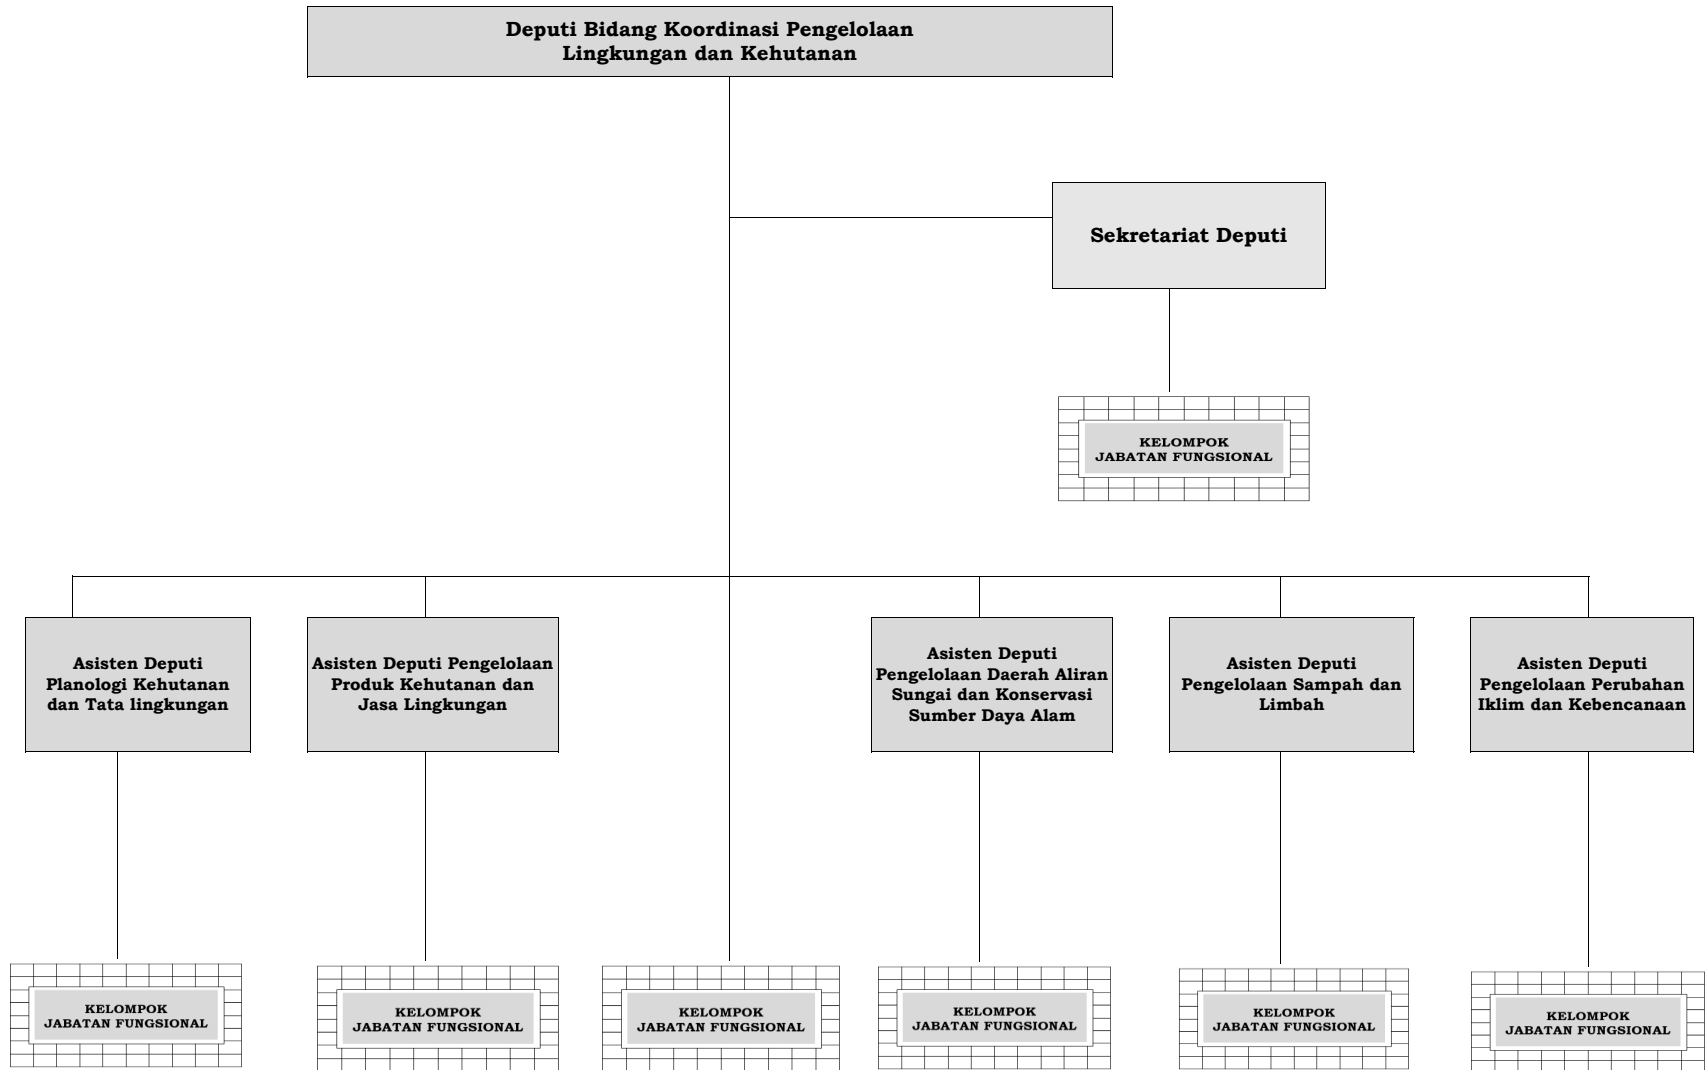

Struktur Organisasi Kementerian Koordinator Bidang Kemaritiman dan Investasi

**STRUKTUR ORGANISASI
SEKRETARIAT KEMENTERIAN KOORDINATOR**

**STRUKTUR ORGANISASI
BIRO PERENCANAAN
SEKRETARIAT KEMENTERIAN KOORDINATOR**

**STRUKTUR ORGANISASI
BIRO HUKUM
SEKRETARIAT KEMENTERIAN KOORDINATOR**

**STRUKTUR ORGANISASI
BIRO KOMUNIKASI
SEKRETARIAT KEMENTERIAN KOORDINATOR**

**STRUKTUR ORGANISASI
BIRO UMUM
SEKRETARIAT KEMENTERIAN KOORDINATOR**

**STRUKTUR ORGANISASI
DEPUTI BIDANG KOORDINASI KEDAULATAN MARITIM DAN ENERGI**

**STRUKTUR ORGANISASI
DEPUTI BIDANG KOORDINASI SUMBER DAYA MARITIM**

**STRUKTUR ORGANISASI
DEPUTI BIDANG KOORDINASI INFRASTRUKTUR DAN TRANSPORTASI**

**STRUKTUR ORGANISASI
DEPUTI BIDANG KOORDINASI PENGELOLAAN LINGKUNGAN DAN KEHUTANAN**

**STRUKTUR ORGANISASI
DEPUTI BIDANG KOORDINASI PARIWISATA DAN EKONOMI KREATIF**

**STRUKTUR ORGANISASI
DEPUTI BIDANG KOORDINASI INVESTASI DAN PERTAMBANGAN**